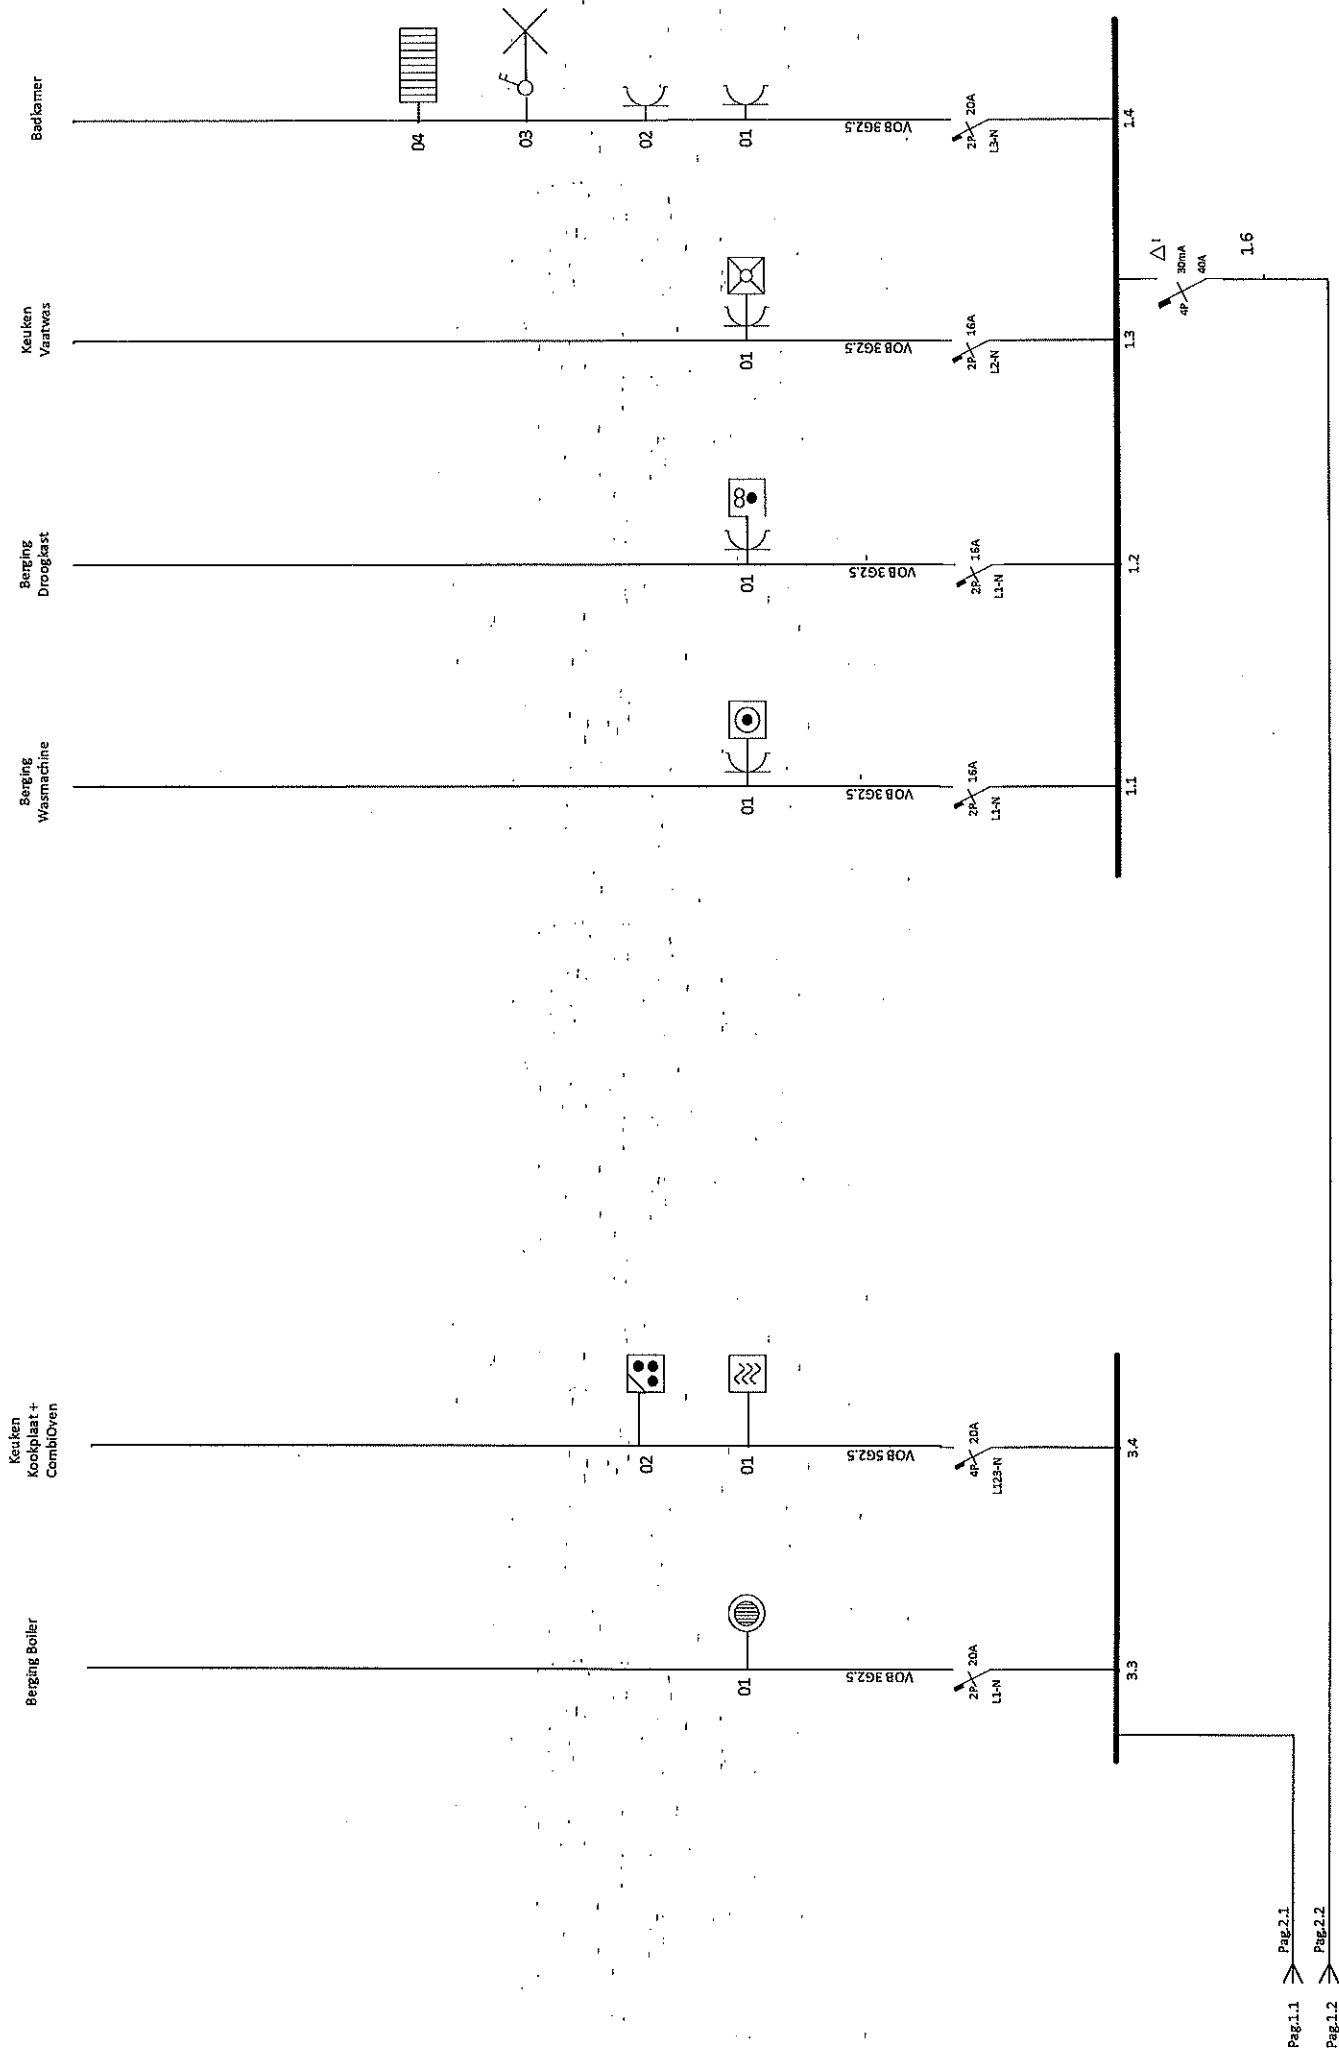

GENERALDIMONTE

KAAR 13

Appartement: 2/4

K0: Kast onder Berging (pag.1/3)

Pag.1.1
Pag.2.1
Pag.1.2
Pag.2.2
Pag.1.3
Pag.3.1

Pag.1.1
Pag.2.1
Pag.1.2
Pag.2.2

K0: Kast onder Berging (pag.2/3)

Vervarmings
ACCU

Vervarmings
ACCU

ACCU 6kW

ACCU 4kW

01

01

VOB 5G2.5

VOB 5G2.5

3P-16A
L23

3P-10A
L23

4.5

4.4

△¹
4P-300mA
40A

4.6

K1: Kast boven Berging (pag.3/3)