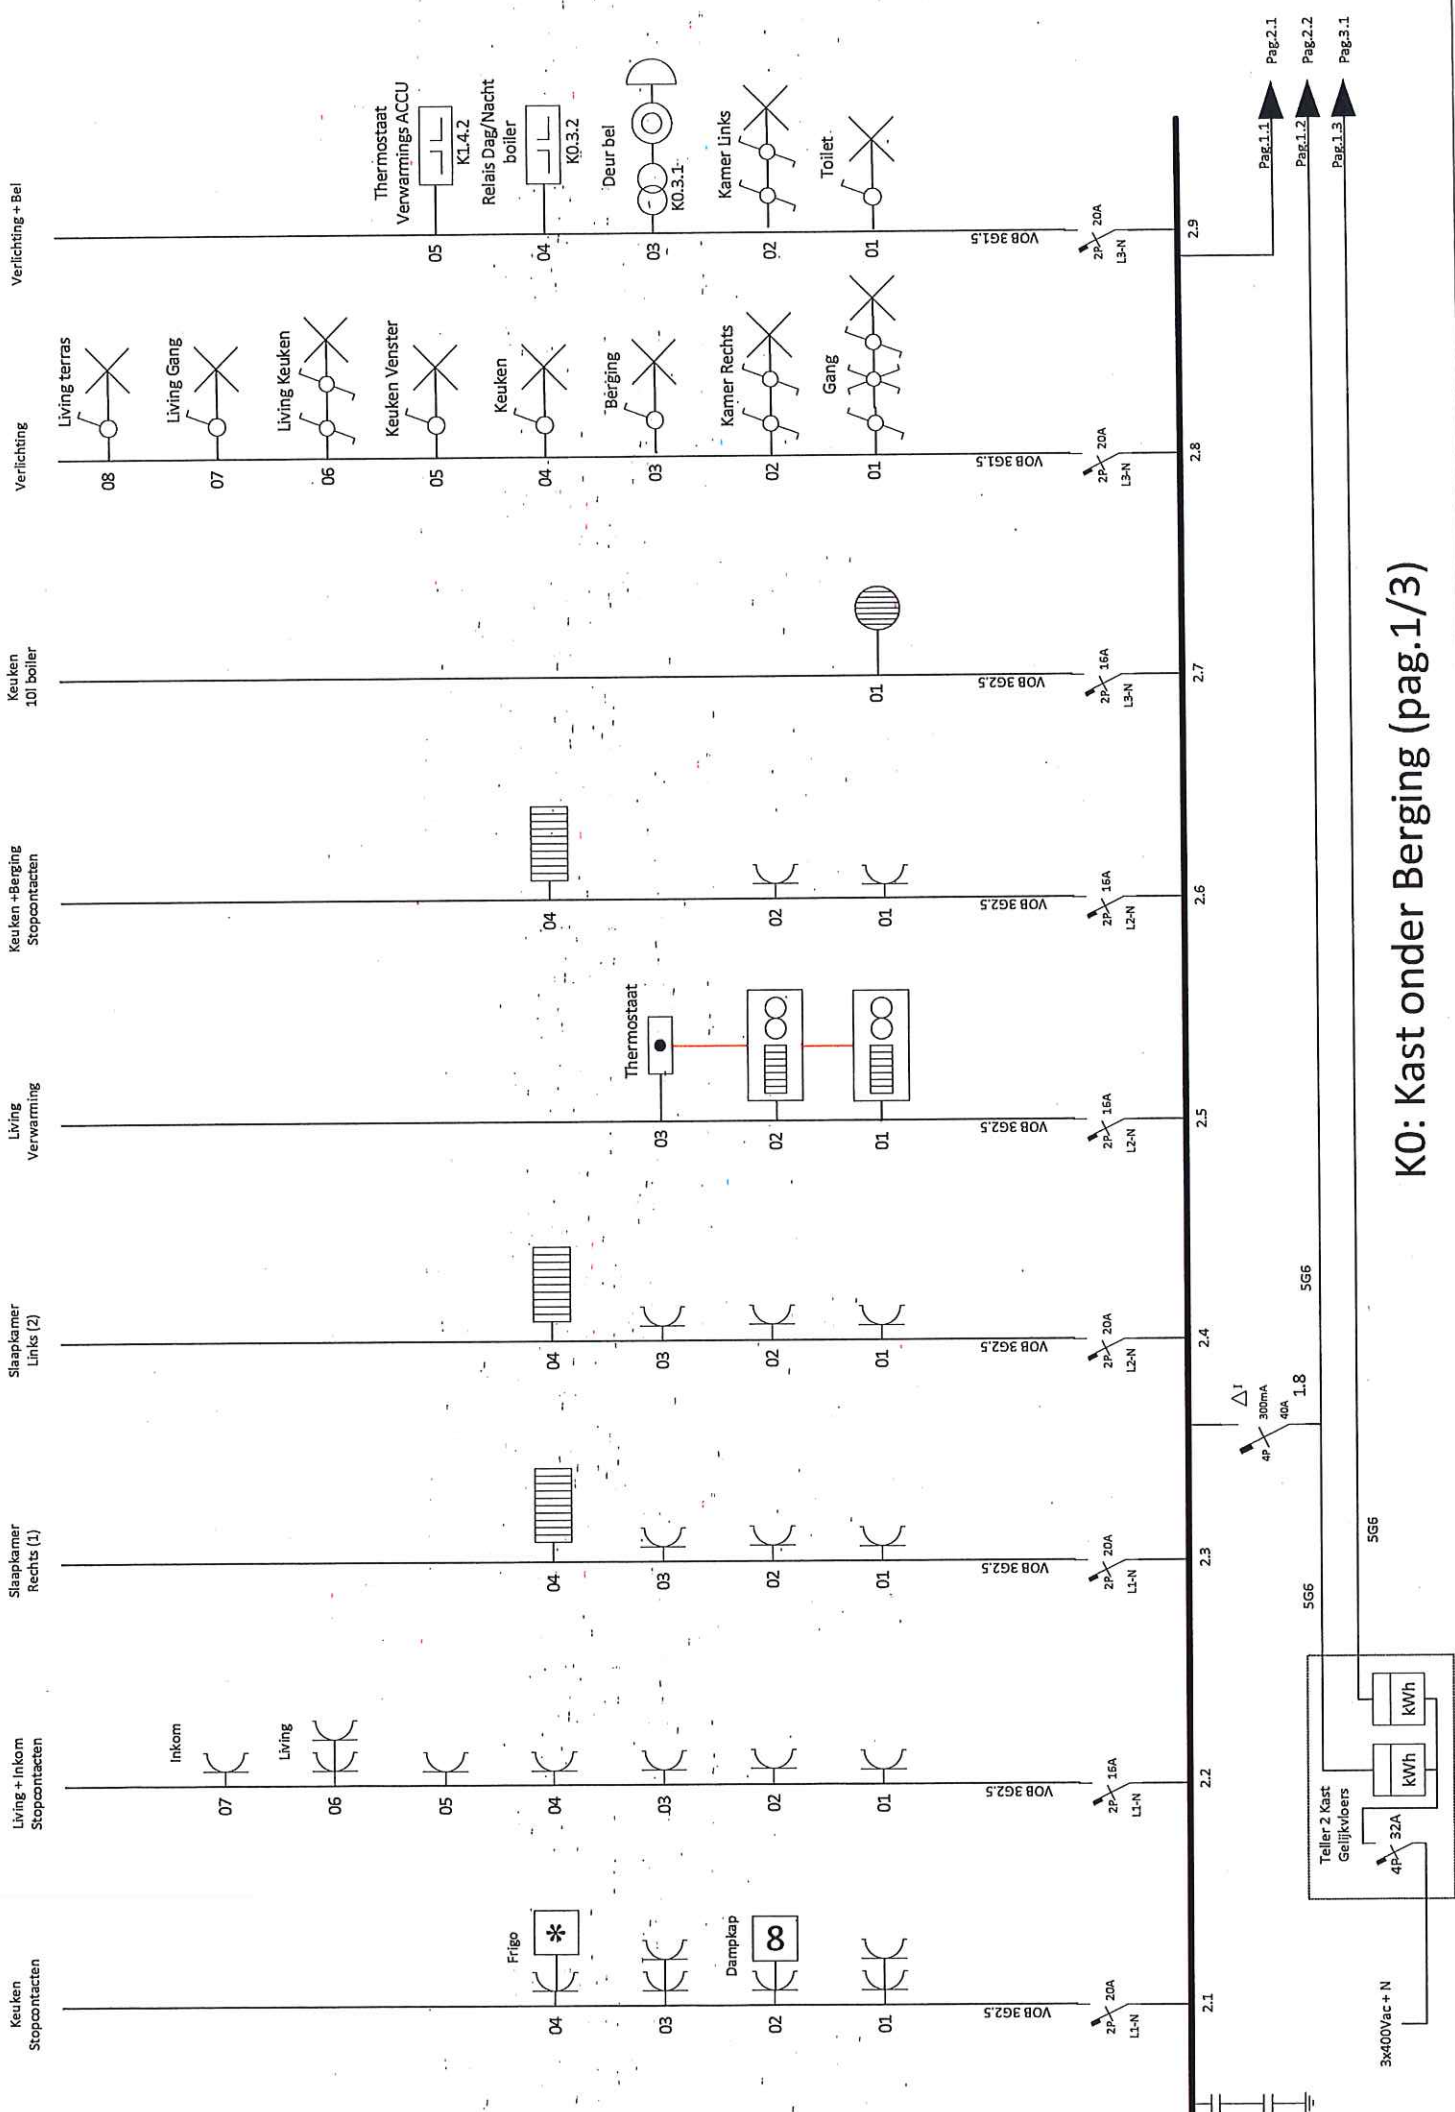

GENERALDIMONTE

KAAR 13

Appartement: 2/4

K0: Kast onder Berging (pag.1/3)

Pag.1.1
Pag.2.1
Pag.1.2
Pag.2.2
Pag.1.3
Pag.3.1

Pag.1.1
Pag.2.1
Pag.1.2
Pag.2.2

K0: Kast onder Berging (pag.2/3)

Vervarmings
ACCU

Vervarmings
ACCU

ACCU 6kW

ACCU 4kW

01

01

VOB 5G2.5

VOB 5G2.5

3P-16A
L23

3P-10A
L23

4.5

4.4

△¹
4P-300mA
40A

4.6

K1: Kast boven Berging (pag.3/3)