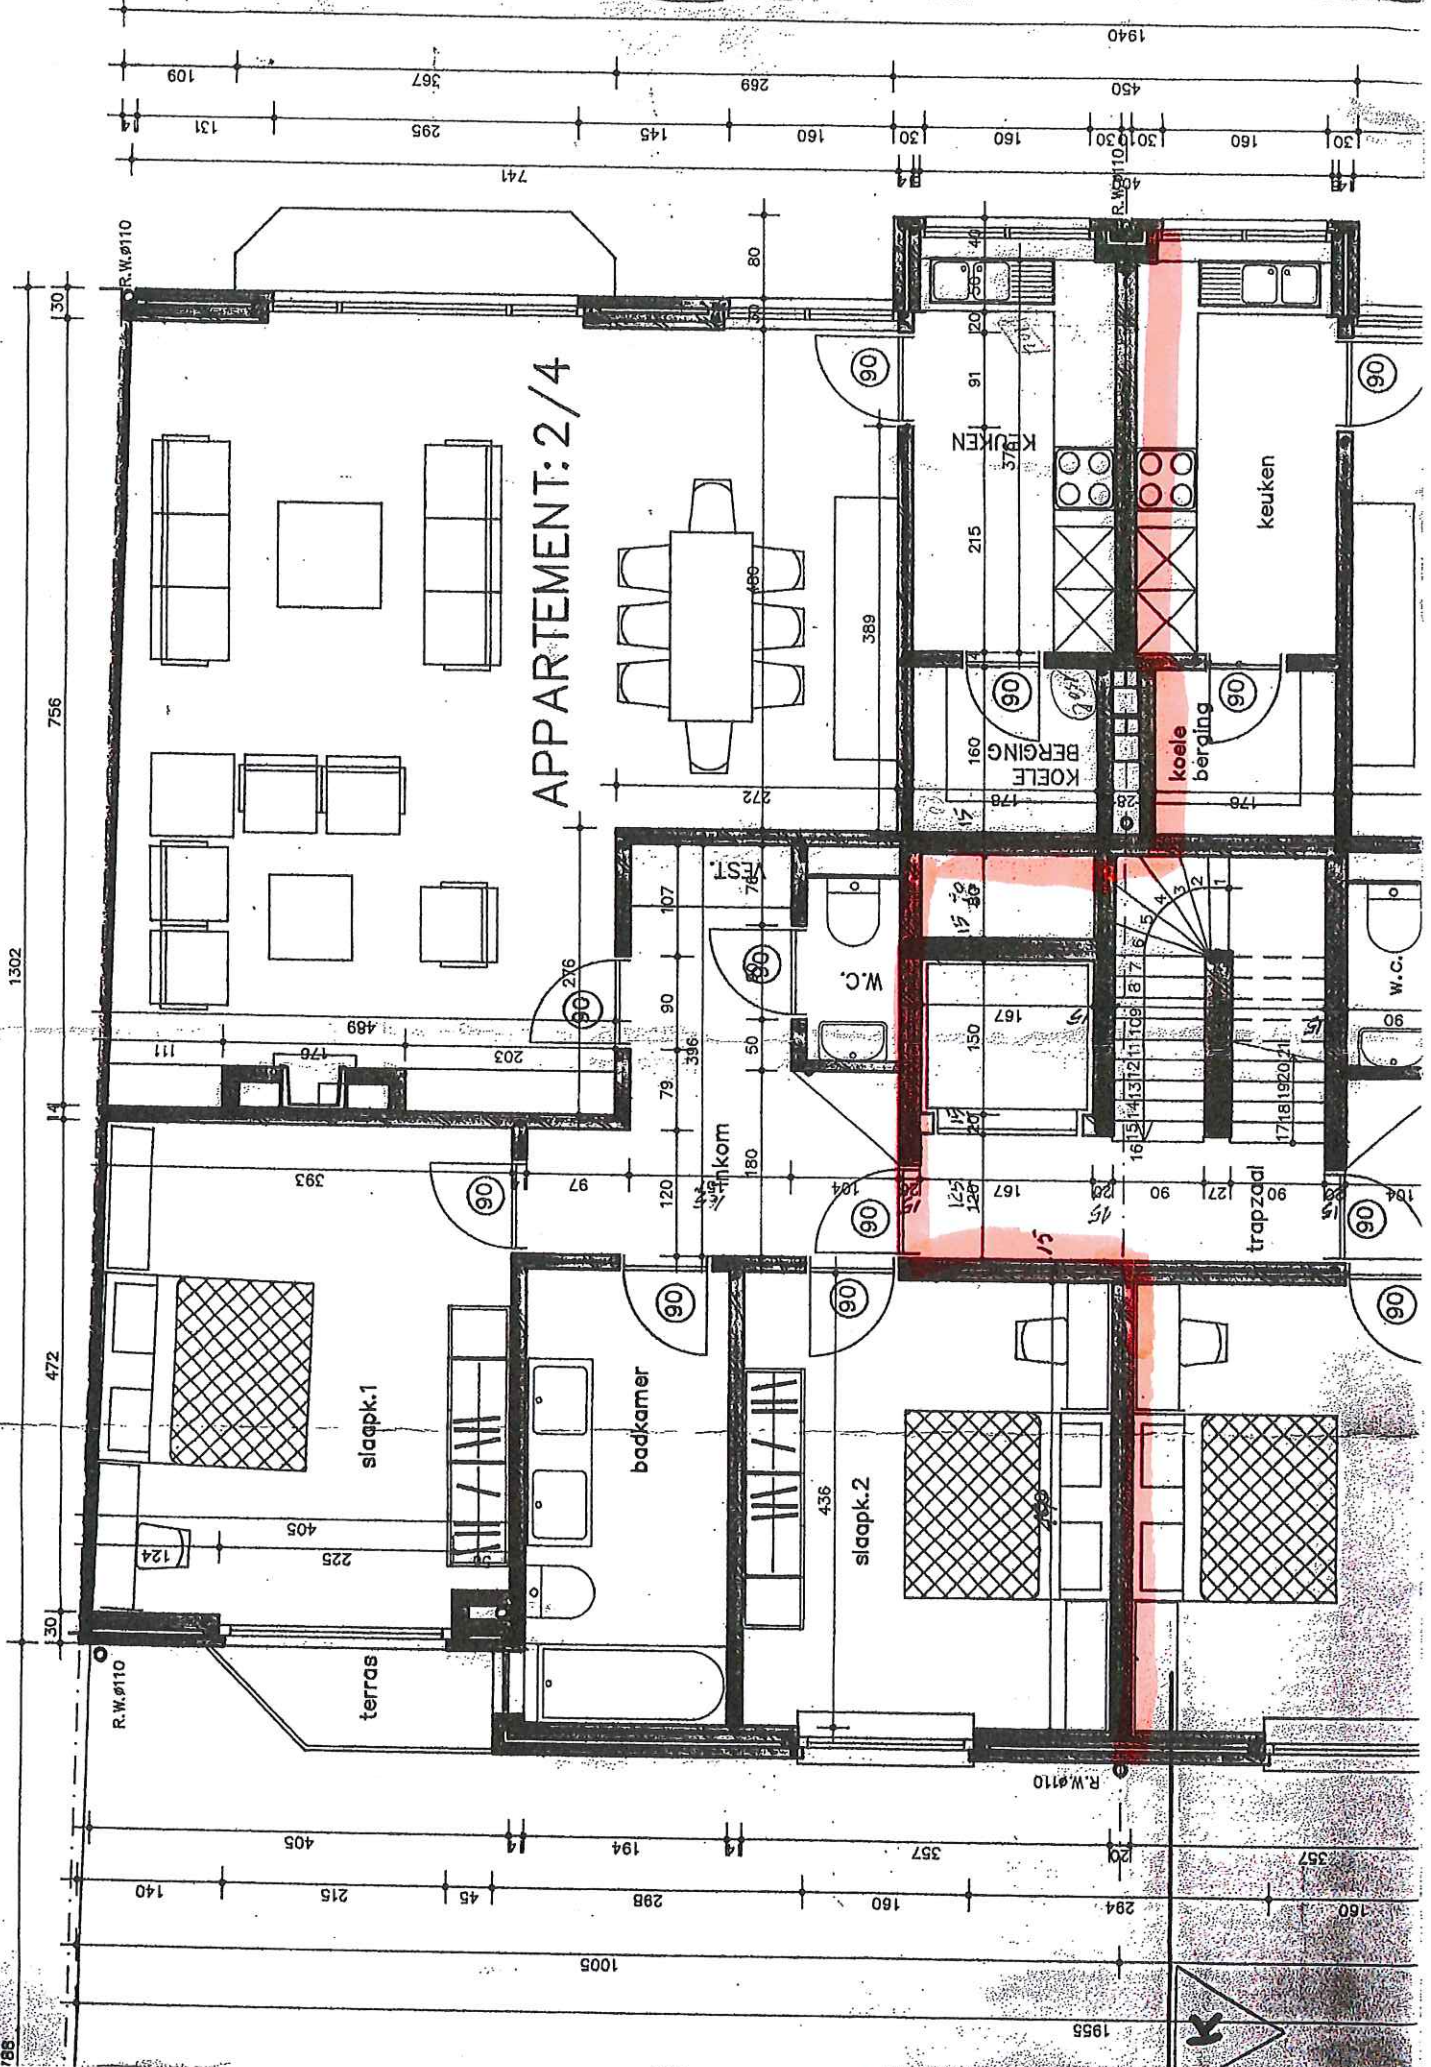

100m -> buiten / trap

APPARTEMENT: 2/4

Dimensions: 1302, 756, 472, 130, 1005, 194, 140, 215, 405, 140, 298, 194, 14, 14, 357, 294, 160, 357, 1955

Room Labels: slaapk.1, badkamer, slaapk.2, terras, woonkamer, eetkamer, keuken, trapzaal, W.C., koelberging, berging, keukentafel