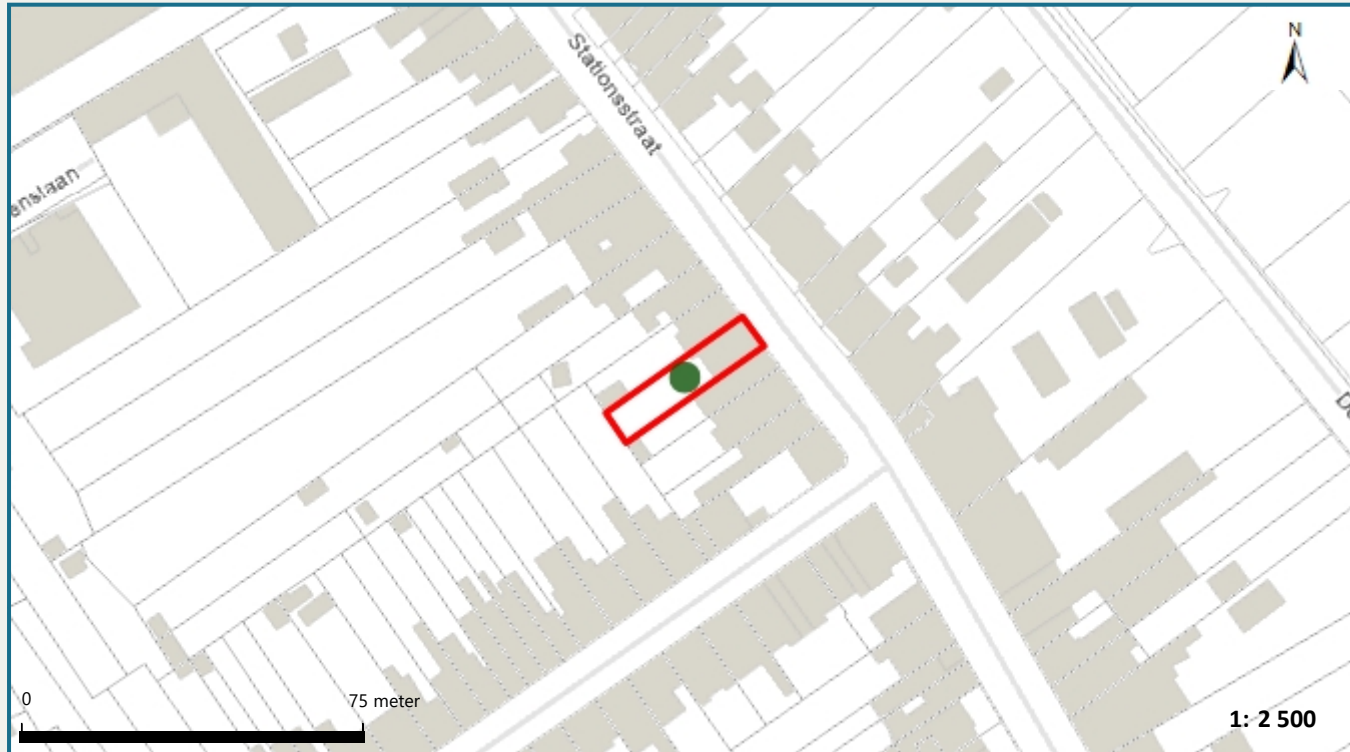

Vlaanderen
is milieu

Kaartafdruk Risicozones overstromingen m.b.t. de natuurrampenverzekering

Versie kaart: *januari 2018*

Het perceel te Herzele, afdeling 1, sectie B met perceelnummer 0347/00K000
bevindt zich niet in een risicozone voor overstromingen

Waterbeheerder: Provincie Oost-Vlaanderen

Datum kaartafdruk: 21/06/2023

Voor meer beleidsinformatie: www.integraalwaterbeleid.be

Voor meer kaartmateriaal: www.waterinfo.be/watertoets

Legende

- Kadastrale Percelen
- Aslijnen Waterlopen
- Bevaarbaar
- Onbevaarbaar cat. 1
- Onbevaarbaar cat. 2
- Onbevaarbaar cat. 3
- Niet Geklasseerd
- nieuwe risicozones
- bevestigde risicozone
- geen risico meer